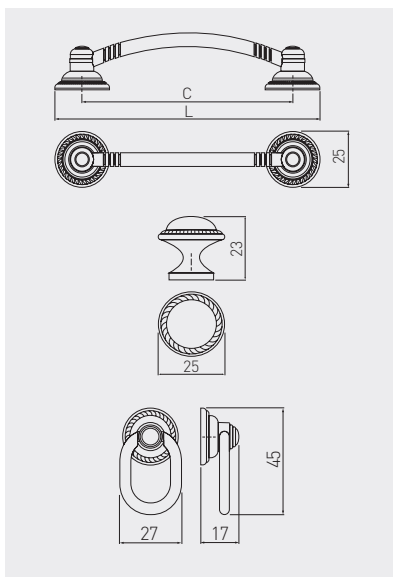

Uchwyt RENNES
Handle RENNES
Ручка RENNES

| C mm | L mm | | |
|-----------------------------|---------|--|------|
| | | antyczny mosiądz antique brass античная латунь | |
| 96 | 121 | UZ-REN096-04A | ZnAl |
| kołatka knocker ручка | | UZ-RENG02-04A | |
| gałka knob ручка | | UZ-RENG01-04A | |

Kołatka KT-1147
Knocker KT-1147
Ручка KT-1147

| | | antyczny mosiądz antique brass античная латунь | |
|-----------------------------|--------------|--|------|
| kołatka knocker ручка | KT-WP1147-04 | | ZnAl |