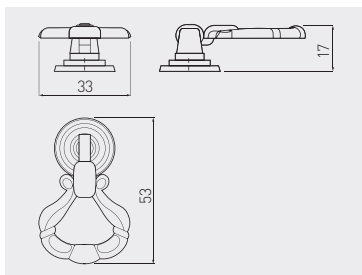

Kołatka KT-1147
Knocker KT-1147
Ручка KT-1147

		antyczny mosiądz antique brass античная латунь	
kołatka knocker ручка	KT-WP1147-04		ZnAl